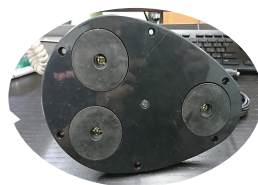

超高輝度!

車載型

DC12V/24V兼用

LED回転灯

高輝度LEDで強力に
拡散発光します。

- モーターレス
- シガレットプラグスイッチ
- 高輝度LED搭載
- LED数 60個
- 12V/24V 兼用
- 強力マグネット

3個のパネ付きマグネットで
曲線面も強力に固定!

シガレットプラグに
ON/OFFスイッチ付!

ポリカーボネイト採用
落としても割れません!

※POINT①

従来のモーター式と異なり
車内待機中や休憩仮眠中
も車内は快適な無音です!

※POINT②

驚異のLED60発!
モーターレス!
球切れ無縁!

※中のLEDが順に点灯しながら
発光するので従来のモーター
回転部がなくなり、衝撃や
摩耗劣化に強く大幅に故障
が少なくなりました。

寸法図mm

コード長 約4.5m スイッチ付

仕様	
使用電源	DC12V~DC24V
グローブ色	黄
材質	グローブ:ポリカ 本体:ABS
使用LED	3W高輝度LED
光度	約1200ルーメン
重量	約1.0kg
コード長さ	約4.5m
梱包数	1台白箱入り 12台ケース入