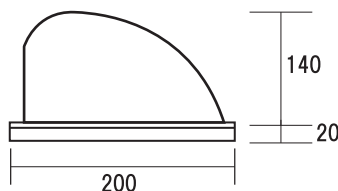

寸法図mm

コード長 約4.5m スイッチ付

仕様	
使用電源	DC12V~DC24V
グローブ色	黄
材質	グローブ:ポリカ 本体:ABS
使用LED	3W高輝度LED
光度	約1200ルーメン
重量	約1.0kg
コード長さ	約4.5m
梱包数	1台白箱入り 12台ケース入