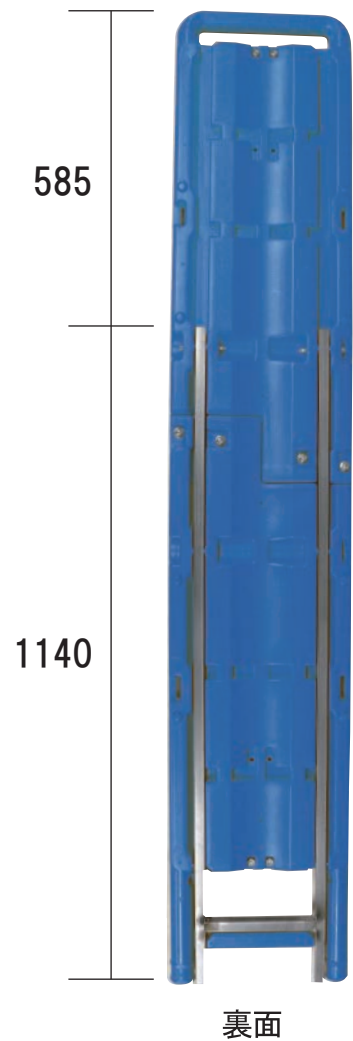

ブロー製スリム看板枠

特長

- 本体がブロー成形なので丈夫です。
- 差し込み式のため鉄板で手を切らない安全設計!!
- 本体が樹脂製なので錆びずに長持ち!
- 鉄板を差し替えて長くお使い頂けます。
- スリム用の看板スタンドをお使い頂けます。
- 裏の支え足を収納できます。

スリム用看板スタンド

※土のう看板スタンドはオプション品です。

※製品は予告なく仕様・デザイン等を変更する場合があります。ご了承下さい。