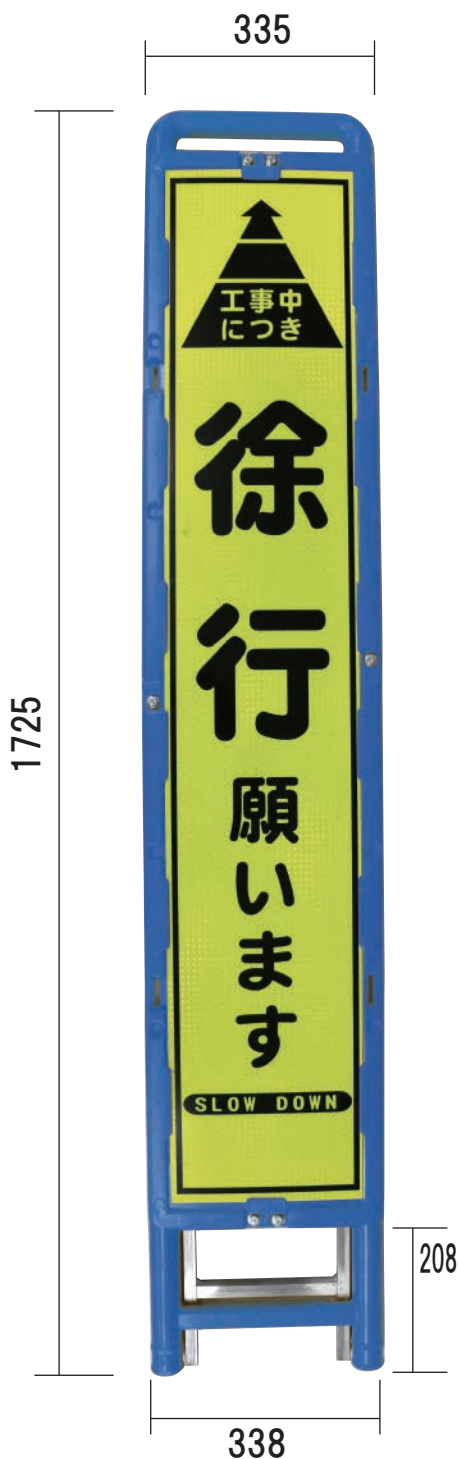

ブロー製スリム看板枠

特長

- 本体がブロー成形なので丈夫です。
- 差し込み式のため鉄板で手を切らない安全設計!!
- 本体が樹脂製なので錆びずに長持ち!
- 鉄板を差し替えて長くお使い頂けます。
- スリム用の看板スタンドをお使い頂けます。
- 裏の支え足を収納できます。

スリム用看板スタンド

※土のう看板スタンドはオプション品です。

※製品は予告なく仕様・デザイン等を変更する場合があります。ご了承下さい。