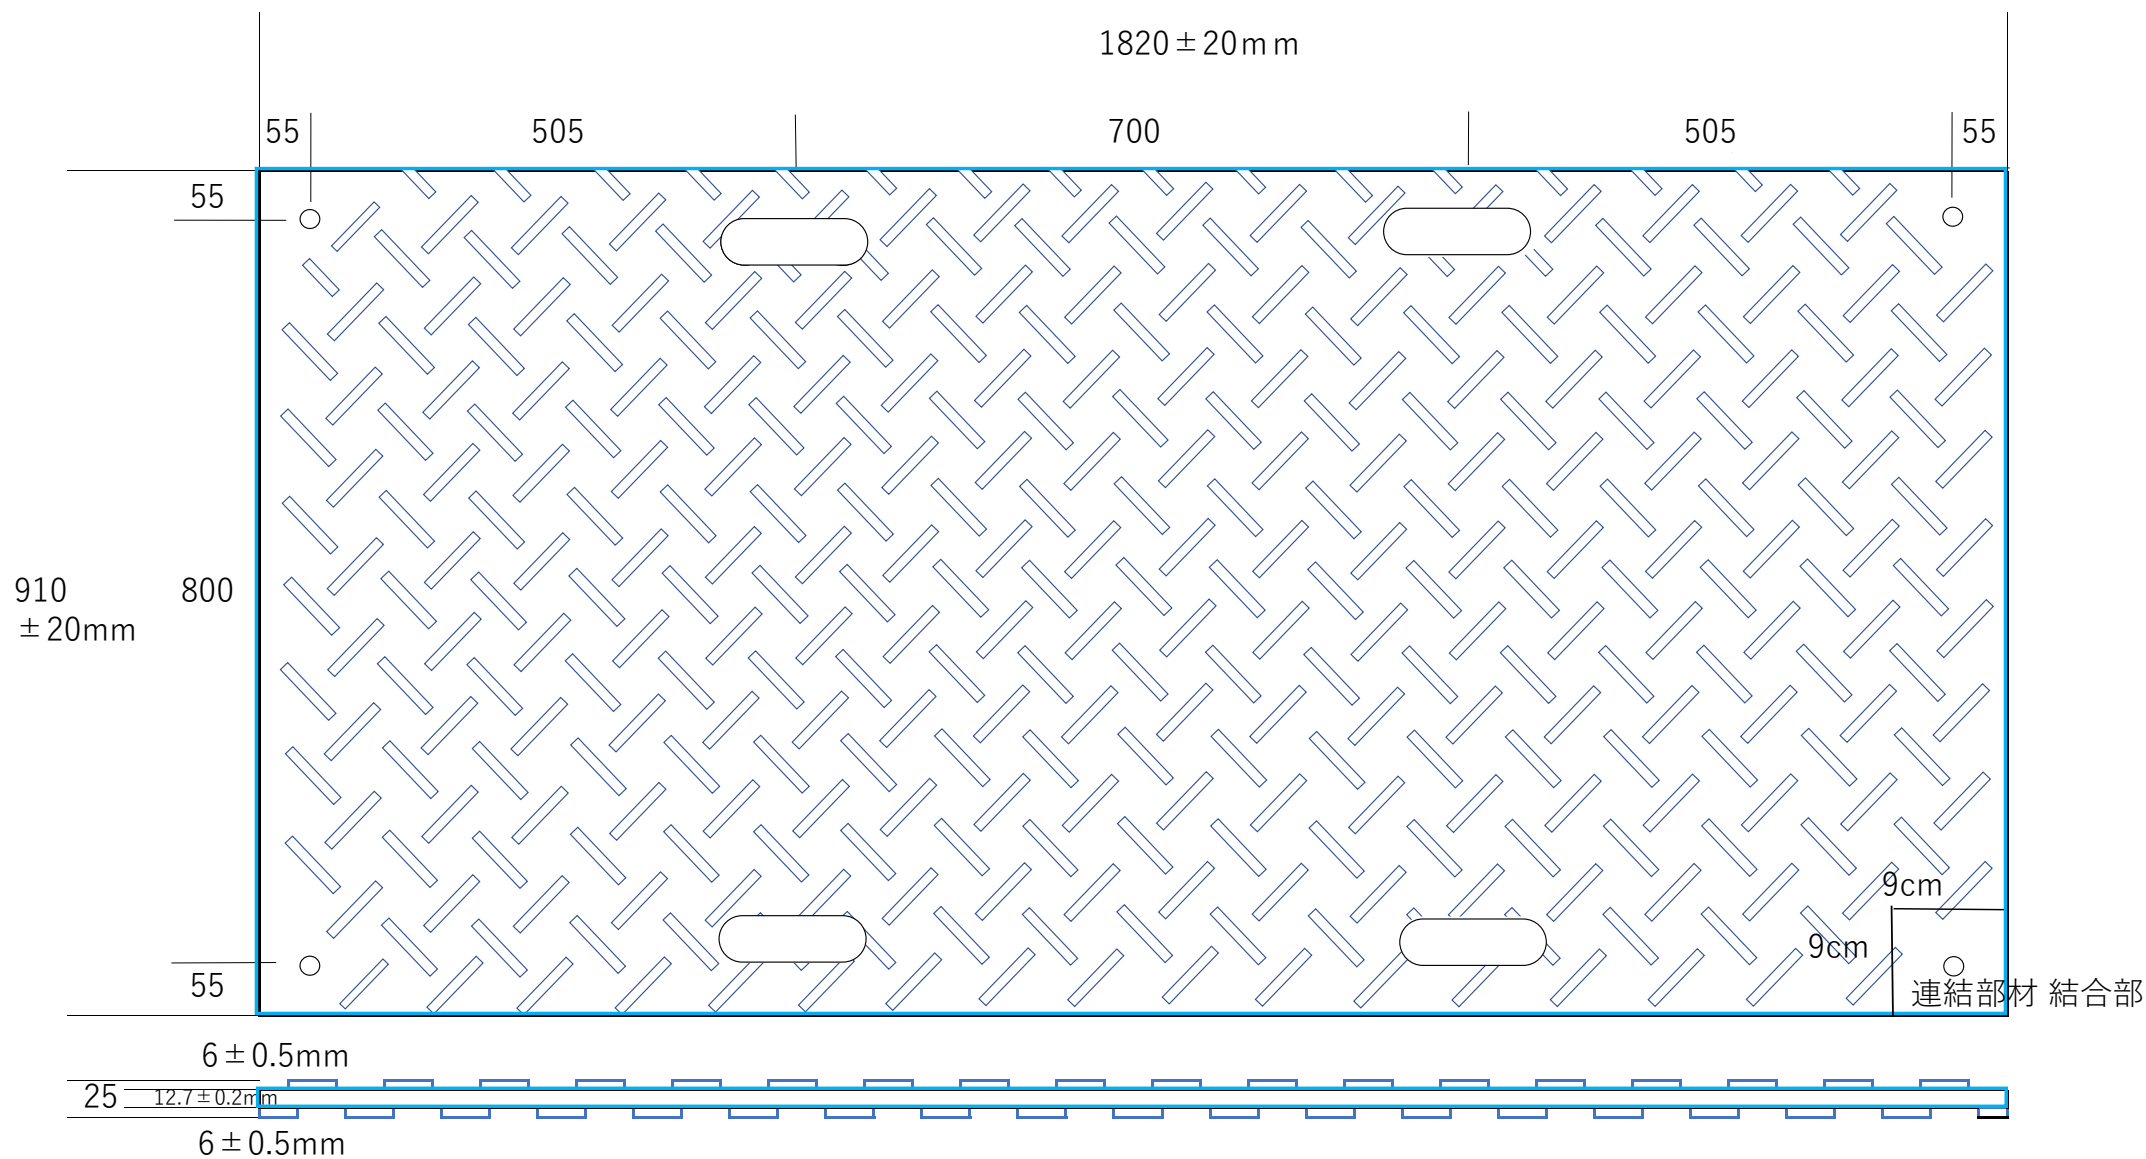

ブラバン3\*6

取っ手サイズ：幅15cm×高5cm\*4

穴サイズ：23φ\*4

材質：PE 再生材(100%)

重量：約21kg

断面