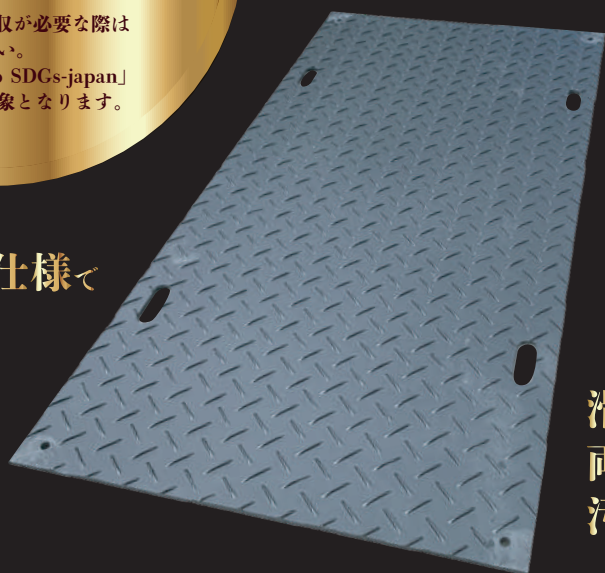

商品特典

購入していただいた
「ブラばん eco シリーズ」は
**廃棄処分時
無償でお手伝い**
します

※洗浄 / 輸送回収が必要な際は
ご相談ください。
※「ブラばん eco SDGs-japan」
刻印商品が対象となります。

両面縞鋼板仕様で
取り回抜群

販売 / レンタル 取扱中 ダブル取っ手で両手で運べる 穴あけ / 切断加工可能 柔軟 / 耐久性 抜群

梨地シボ加工で
すべり止め効果あり

滑り止め効果のある
両面つや消し仕様で
汚れも落としやすい

軽量樹脂製敷板 ブラばん

SDGs プロジェクト プログラム 商品

上記商品は商品の製造から廃棄回収までを一貫して市場に提供する取り組みを通じて
「作る責任 使う責任」を持続可能な開発目標として取り組んでおります。

BB36 : ブラばん 3×6 サイズ : t 12.7×910×1,820mm 重量 : 約 21kg	BB48 : ブラばん 4×8 サイズ : t 12.7×1,220×2,440mm 重量 : 約 37.8kg
--	--