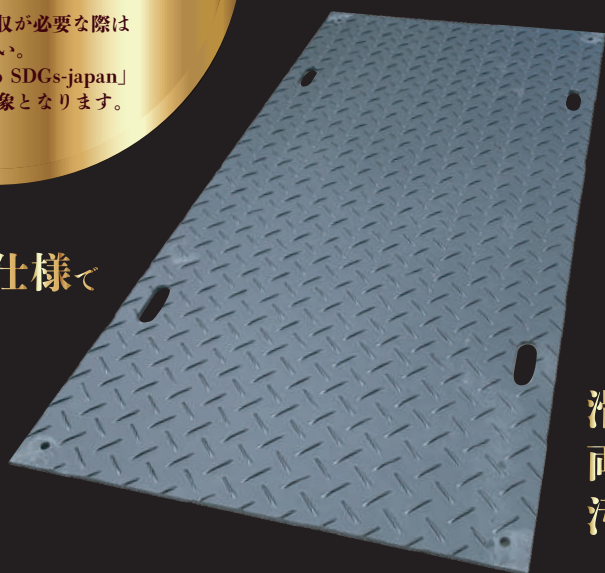

商品特典

購入していただいた
「ブラばん eco シリーズ」は
**廃棄処分時
無償でお手伝い**
します

※洗浄 / 輸送回収が必要な際は
ご相談ください。
※「ブラばん eco SDGs-japan」
刻印商品が対象となります。

両面縞鋼板仕様で
取り回し抜群

販売 / レンタル 取扱中 ダブル取っ手で両手で運べる 穴あけ / 切断加工可能 柔軟 / 耐久性 抜群

梨地シボ加工で
すべり止め効果あり

滑り止め効果のある
両面つや消し仕様で
汚れも落としやすい

軽量樹脂製敷板 ブラばん

SDGs プロジェクト プログラム 商品

上記商品は商品の製造から廃棄回収までを一貫して市場に提供する取り組みを通じて
「作る責任 使う責任」を持続可能な開発目標として取り組んでおります。

BB36 : ブラばん 3×6

サイズ : 910×1,820mm

厚さ : t 25mm (12.7×6×6mm) ±1.2mm

重量 : 約 21kg

BB48 : ブラばん 4×8

サイズ : 1,220×2,440mm

厚さ : t 25mm (12.7×6×6mm) ±1.2mm

重量 : 約 37.8kg

—— 安いクセしてモノもイイ —— 「ブラばん eco」は商標登録商品です。

ご利用時の注意

- 設置・撤去・移動時等、必ず作業用手袋を着用して下さい。
- 軽量の為、車両の走行等によりズレが生じる場合があります。
- 台風など強風時、飛ばされる場合があります。
- 荒天が予想される場合は固定もしくは撤去して下さい。
- 樹脂製品の為、季節による急激な気温変化による収縮や反りが発生する事がございます。
- 鉄製クローラー車両の走行や碎石、コンクリートガラ等、敷板に鋭利な物が刺さる条件では破損のおそれがあります。
- 敷板を固定した状態での持ち上げや、敷板上に物を載せた状態での移動は破損のおそれがあります。
- 敷板の固定を解除、または敷板上から物を降ろして移動させて下さい。
- 冬季は特に敷板の下に、空間がないように敷き均しを行なうようご注意ください。
- 直射日光の強い夏場は特に温度変化による膨張がありますので、敷設する際は 10 mm 程度の隙間を空けてください。
- 車両が敷板の上を通行する際は、必ず徐行して下さい。(急発進 × 急停止 × 急ハンドル ×)