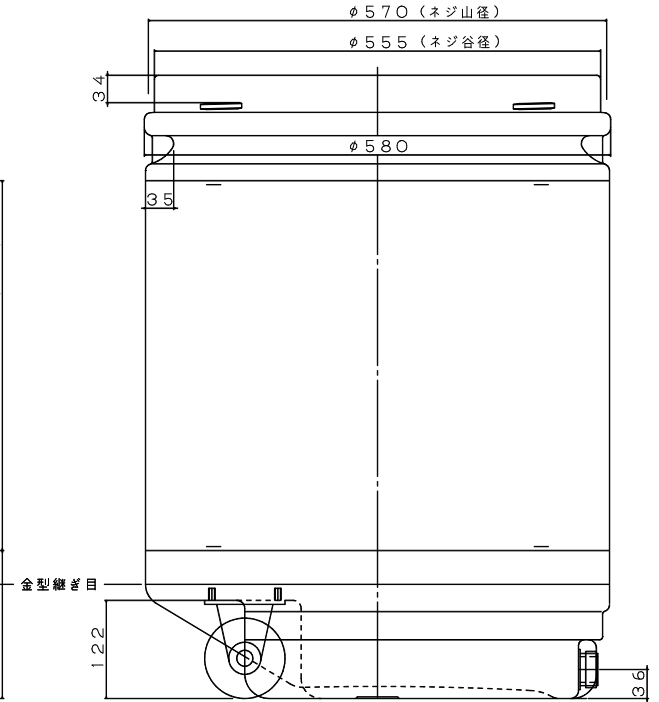

フタ上面

フタ側面

組正面図

本体正面

本体底面

本体側面

本体底面

AZクッションドラムコロ付 図面

材質 PE

色 黄色

平均肉厚4mm
(3mm~6mm)