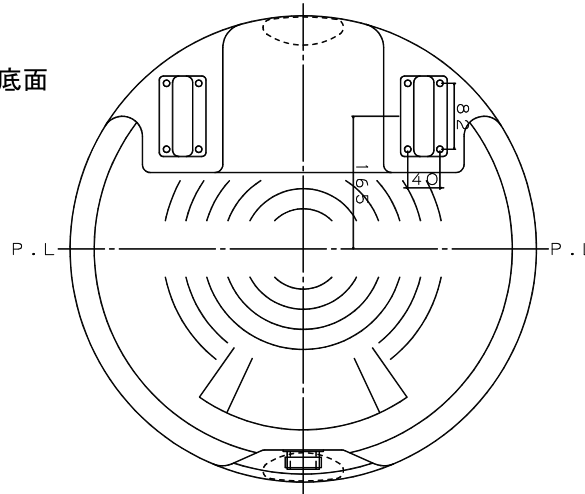

フタ上面

フタ側面

組正面図

本体正面

本体底面

本体側面

本体底面

AZクッションドラムコロ付 図面

材質 PE

色 黄色

平均肉厚4mm
(3mm~6mm)