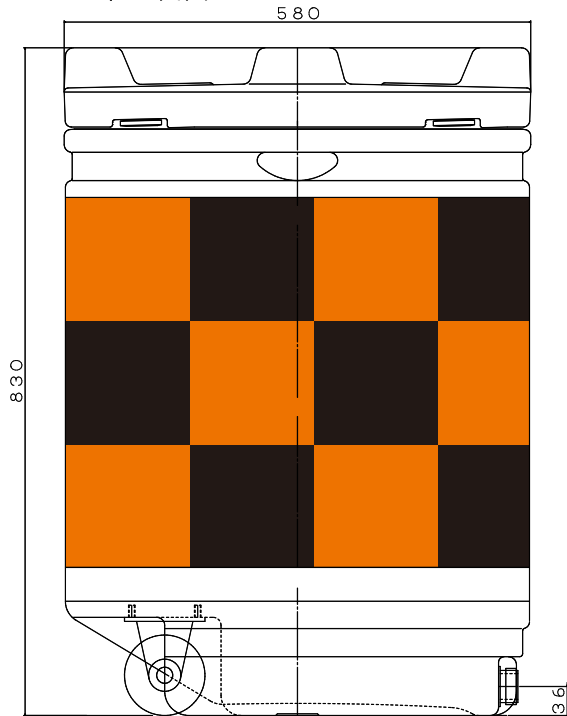

フタ上面

フタ側面

組正面図

本体正面

本体底面

本体側面

本体底面

AZクッションドラムコロ付 図面

材質 PE

色 黄色

平均肉厚4mm
(3mm~6mm)