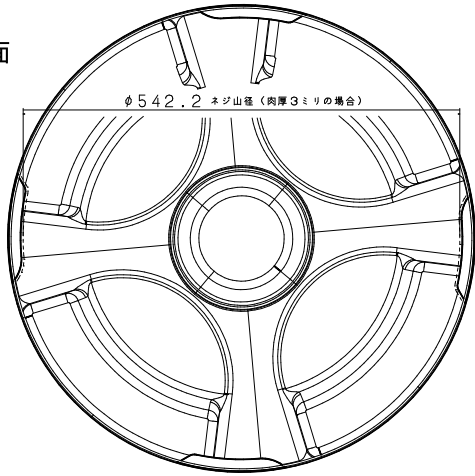

フタ上面

フタ側面

組正面図

本体正面

本体底面

本体側面

本体底面

AZクッションドラムコロ付 図面

材質 PE

色 黄色

平均肉厚4mm
(3mm~6mm)