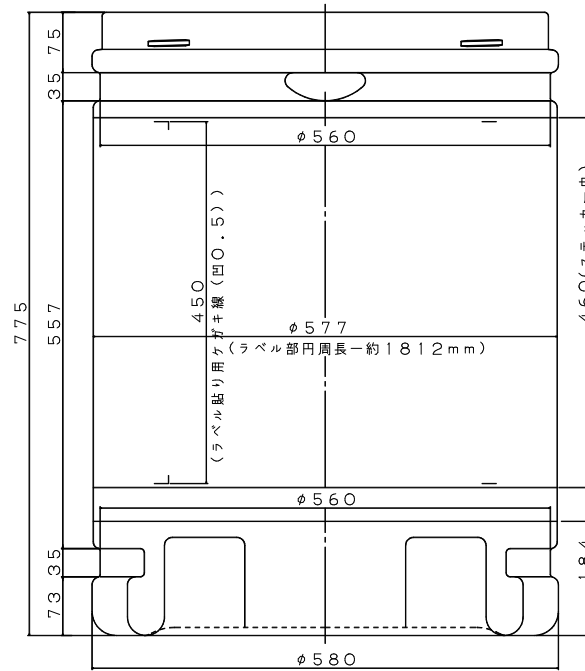

フタ上面

フタ側面

組正面図

本体正面

本体底面

本体側面

本体底面

AZクッションドラムコロ付 図面

材質 PE

色 黄色

平均肉厚4mm
(3mm~6mm)