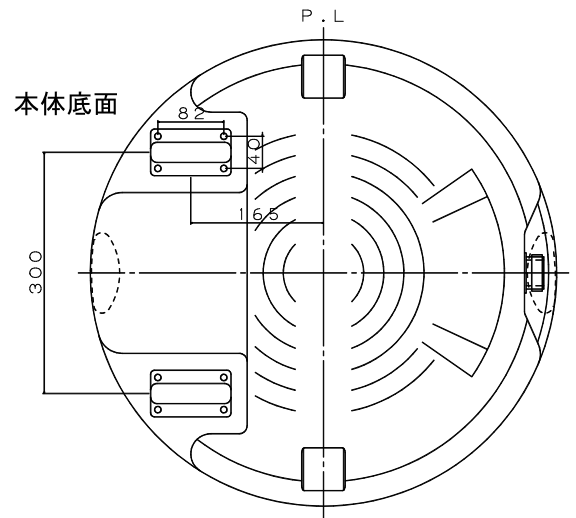

フタ上面

フタ側面

組正面図

本体正面

本体底面

本体側面

本体底面

AZクッションドラムコロ付 図面

材質 PE

色 黄色

平均肉厚4mm
(3mm~6mm)