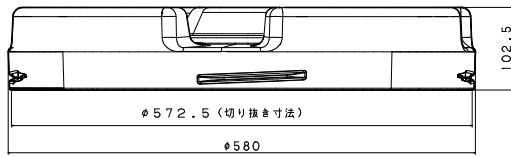

フタ上面

フタ側面

組正面図

本体正面

本体底面

本体側面

本体底面

AZクッションドラムコロ付 図面

材質 PE

色 黄色

平均肉厚4mm
(3mm~6mm)