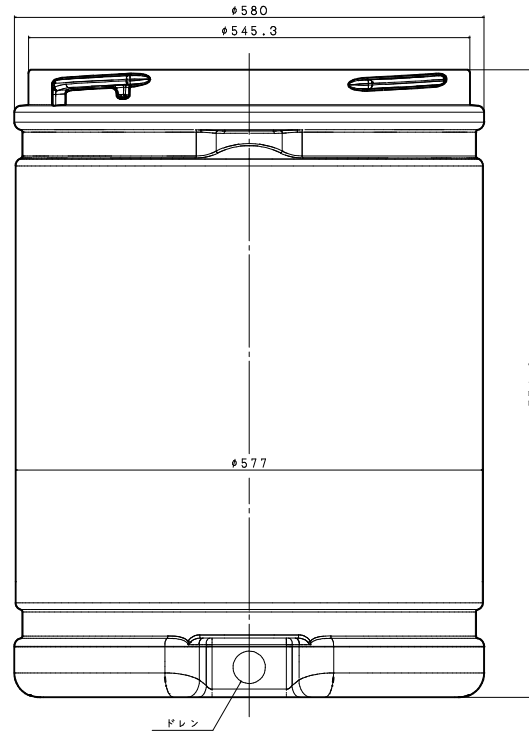

フタ上面

フタ側面

組正面図

本体正面

本体底面

本体底面

AZクッションドラム 図面

材質 PE