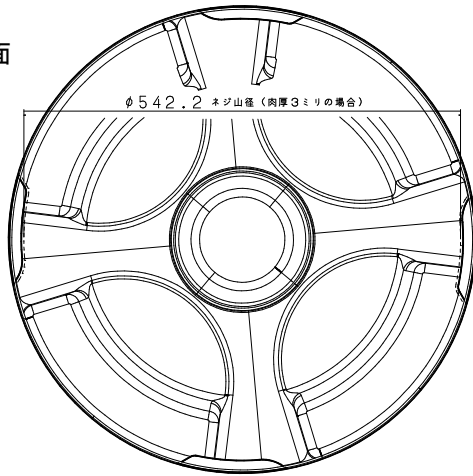

フタ上面

フタ側面

組正面図

本体正面

本体底面

本体底面

AZクッションドラム 図面

材質 PE

色 黄色

平均肉厚4mm
(3mm~6mm)