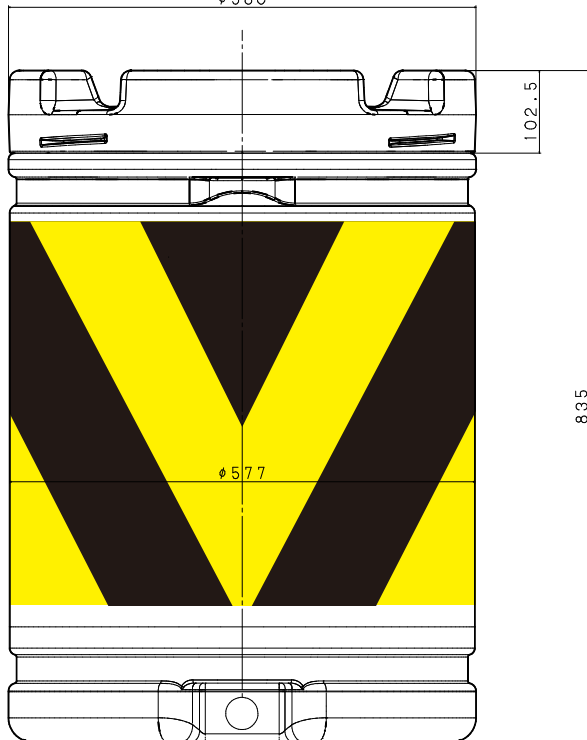

フタ上面

フタ側面

組正面図

本体正面

本体底面

本体底面

AZクッションドラム 図面

材質 PE

色 黄色

平均肉厚4mm
(3mm~6mm)