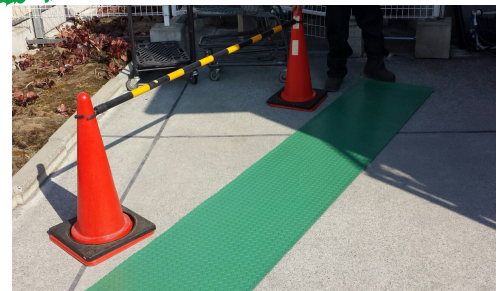

次世代歩行者マット ウォーキングマット BR

歩行者マットと同サイズ！
縞鋼板パターンで新登場！

文字印刷なしのため
歩行者マットとしての機能はもちろん、
イベント会場、ゴムマットの代用と
様々なシーンで大活躍！！

サンプル端材をご用意しています。
最寄の営業所までお問合せ下さい。

ウォーキングマット BR

WM-600

●SIZE : 3600×600×2.8mm
(縞鋼板部4.3mm)

- 材質 : 再生ゴム
- 重量 : 9.7kg
- 梱包数 : 4巻

※本製品は砂利の上や舗装されていない場所での使用は
製品の特性上穴が開いたり破損する恐れがあります。

JIS規格品 点字タイル

NEW 歩行者マット

警告(止まれ用)

●300mm×300mm
400角タイプもあります
梱包数 : 30枚

誘導(進め用)

●300mm×300mm
400角タイプもあります
梱包数 : 30枚

ホームタイプ(駅用)