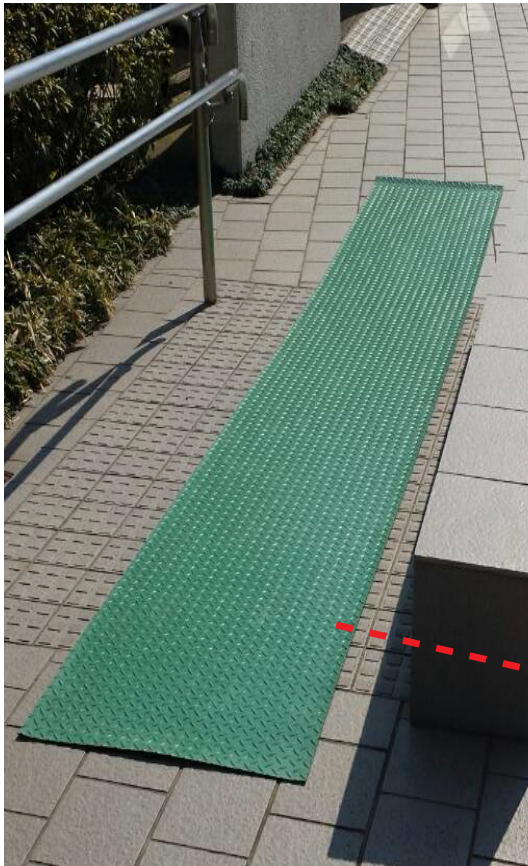

次世代歩行者マット ウォーキングマット BR

歩行者マットと同サイズ！
縞鋼板パターンで新登場！

文字印刷なしのため
歩行者マットとしての機能はもちろん、
イベント会場、ゴムマットの代用と
様々なシーンで大活躍！！

サンプル端材をご用意しています。
最寄の営業所までお問合せ下さい。

ウォーキングマット BR

WM-600

●SIZE : 3600×600×2.8mm
(縞鋼板部4.3mm)

- 材質 : 再生ゴム
- 重量 : 9.7kg
- 梱包数 : 4巻

※本製品は砂利の上や舗装されていない場所での使用は
製品の特性上穴が開いたり破損する恐れがあります。

JIS規格品 点字タイル

NEW 歩行者マット

警告(止まれ用)

●300mm×300mm
400角タイプもあります
梱包数 : 30枚

誘導(進め用)

●300mm×300mm
400角タイプもあります
梱包数 : 30枚

ホームタイプ(駅用)