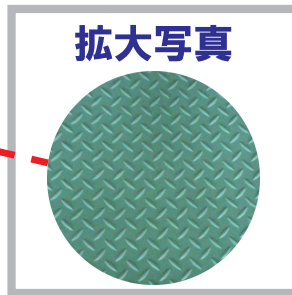

次世代歩行者マット ウォーキングマット BR

歩行者マットと同サイズ！
縞鋼板パターンで新登場！

文字印刷なしのため
歩行者マットとしての機能はもちろん、
イベント会場、ゴムマットの代用と
様々なシーンで大活躍！！

サンプル端材をご用意しています。
最寄の営業所までお問合せ下さい。

ウォーキングマット BR

WM-600

●SIZE : 3600×600×2.8mm
(縞鋼板部4.3mm)

- 材質 : 再生ゴム
- 重量 : 9.7kg
- 梱包数 : 4巻

※本製品は砂利の上や舗装されていない場所での使用は
製品の特性上穴が開いたり破損する恐れがあります。

JIS規格品 点字タイル

NEW 歩行者マット

警告(止まれ用)

●300mm×300mm
400角タイプもあります
梱包数 : 30枚

誘導(進め用)

●300mm×300mm
400角タイプもあります
梱包数 : 30枚

ホームタイプ(駅用)