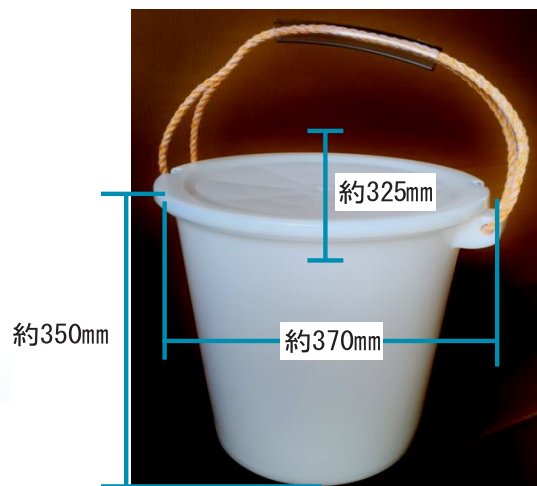

マルチプラバケツ

土木・建築・工業・農業・漁業など、様々な産業や、学校・店舗の備品に。

釣りやレジャー等、幅広い用途に使用できます。

作業椅子に

農薬配合容器に

工具や釣り具などの
持運びに

バケツに

●本体材質	R-PP
取っ手	ロープ持ち手
●色	黒 / 白
●重さ	約1.4Kg
●容量	約20L
●国産品	

JAN コード	
マルチプラバケツ	4560172727038

【注意事項】

- ロープは必ず結び直してからご使用ください。
- 作業椅子としてもご使用頂けますが強い衝撃等を加えると破損することがあります。
- 目盛は内容量の目安としてご使用ください。
- 密閉容器では無い為、蓋をしても内容物がこぼれることがあります。
- 火の側に置かないでください。
- 再生材料を使用しておりますので色合いが異なる事があります