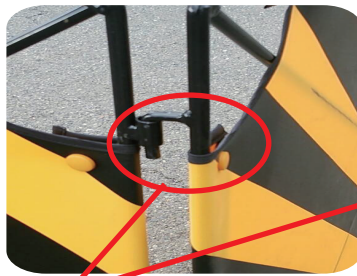

# マルチ屏風4面式

～万能型パーテーション～

丈夫な強化ターポリン・フレーム構造で頑丈・長持ち  
現場の声を商品にしました！

👉 1枚1枚が分割されていますので多彩な使い方が可能!!

特注色・デザイン・メッシュ生地で作成可能です。

一人で  
ラクラク  
設置!!

●実用新案商品

連結部の形状を一人でも簡単に  
連結できるようにしました。

ゴムキャップ装着で地面を保護します。

●ボタン式で張替えが可能!  
・破れちゃった・・・  
・デザインを変えたい・・・  
そんなときは低コストで気分一新♪

強化ターポリンの強みは布製と異なり  
雨や汚れ埃をはじくので綺麗な状態が  
長持ちします。水を吸わないので泥や汚れを  
サッと洗い流せます。

MHB-4 (4面) ●サイズ：W1000×H900  
MHB-3 (3面) (足100mm)  
MHB-2 (2面) ●材質：幕＝ターポリン  
MHB-1 (1面) ●フレーム＝スチール  
●カラー：黄黒

※1→フルカラー仕様 ※2→メッシュ生地の特注仕様品です。  
(1台から注文可能)

新

純正オプションでフル装備が可能!!

YouTube

○Pセット内容

- ダクト管穴付 (300φ) ターポリン 1枚
- 220φ 用ダクト管差し替えターポリン 1枚
- スカート本体 4枚
- コーナー用スカート 4枚

ゴミ流れ込み防止用スカート。  
もともとあるボタンを利用して  
スカートを取り付け。

送風管用穴開きターポリン。  
もともとついているターポリン  
を一面外して交換。