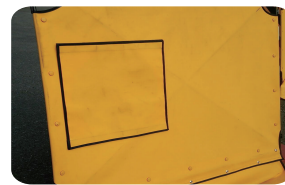

※1→フルカラー仕様 ※2→メッシュ生地の特注仕様品です。  
(1台から注文可能)

新

純正オプションでフル装備が可能!!

YouTube

○Pセット内容

- ダクト管穴付 (300φ) ターポリン 1枚
- 220φ 用ダクト管差し替えターポリン 1枚
- スカート本体 4枚
- コーナー用スカート 4枚

ゴミ流れ込み防止用スカート。  
もともとあるボタンを利用して  
スカートを取り付け。

送風管用穴開きターポリン。  
もともとついているターポリン  
を一面外して交換。

小さい送風管用 (220φ) に  
変換の為の目隠しカバー。  
マジックテープにて簡単に取換え。

YouTube

動画にて配信中!

※製品は予告なく仕様・デザイン等を変更する場合があります。ご了承ください。