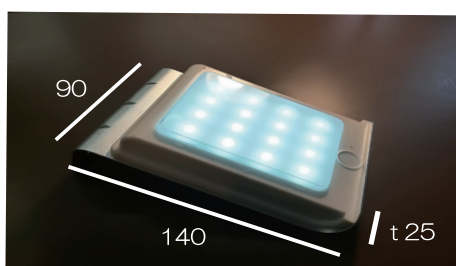

# LEDマルチライト

～電池交換・電源不要のソーラー式～

人感式ではない！！夜間常時点灯式  
光センサー搭載だから可能にする多彩な演出！！

足元照明

人感式タイプでは アピールしきれない  
店舗看板や通路など、常に明るく照ら  
したいという みんなのニーズから生まれ  
た光センサー式の常時発光ライトです♪

看板照明

天気の良い秋冬季で6-10時間  
春夏季で8-15時間連続点灯します。  
点灯時間の差は太陽の日射角と充電  
時間と外気温で変化します。

イタスラ防止

電源のON/OFFは針金ピンで行うため  
いたすらで簡単にスイッチの操作ができない  
仕様になっています。

高級なアルミ素材採用の本体で  
設置場所を選ばないコンパクトポディー

専用金具でより多彩な演出!

ビス穴を開けたくない場所や穴の  
開けにくい場所もラクラク設置!(別売)

新

らくらく  
設置!!

## SPEC

サイズ	W90×H140×T60(取付部含む)本体25mm
ソーラーパネル	ポリシリコン5.5V/0.55W
電池	3.7V/1000mAh
材質	アルミ+ポリカーボネート
LED	白 16発
連続点灯時間	約6-12時間(新品満充電時・気温20℃)
充電時間	晴天時6-12時間(日照時間角度で変化します)
充電可能回数	約500回
付属品	鉄用ビス×2 コンクリートビス×2 コンクリート用アンカー×2 スチール針×1 説明書