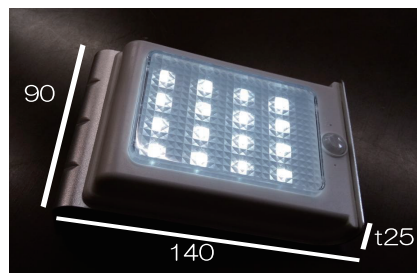

LEDマルチライト

～電池交換・電源不要のソーラー式～

夜間常時点灯式+人感センサー搭載！
光センサー搭載だから可能にする多彩な演出！！

リニューアル！！
明るさ今までの1.5倍！！

足元照明

今までありそうでなかった！常時点灯式に
人感センサー搭載モデル。夜間連続点灯し、
近づくと更に明るく点灯するみんなのニーズ
から生まれた常時発光ライトです♪

看板照明

天気の良い秋冬季で6-10時間
春夏季で8-15時間連続点灯します。
点灯時間の差は太陽の日射角と充電
時間と外気温で変化します。

イタスラ防止

電源のON/OFFは針金ピンで行うため
いたすらで簡単にスイッチの操作ができない
仕様になっています。

高級なアルミ素材採用の本体で
設置場所を選ばないコンパクトボディー

専用金具でより多彩な演出！

ビス穴を開けたくない場所や穴の
開けにくい場所もラクラク設置！（別売）

らくらく
設置！！

SPEC

サイズ	W90×H140×T60(取付部含む)本体25mm
ソーラーパネル	ポリシリコン5.5V/0.55W
人感センサー距離	約5m
電池	3.7V/1000mAH
材質	アルミ+ポリカーボネート
LED	白 16発
連続点灯時間	約6-12時間(新品満充電時・気温20℃)
充電時間	晴天時6-12時間(日照時間角度で変化します)
充電可能回数	約500回
付属品	鉄用ビス×2 コーンクリートビス×2 コンクリート用アンカー×2 スチール針×1 説明書