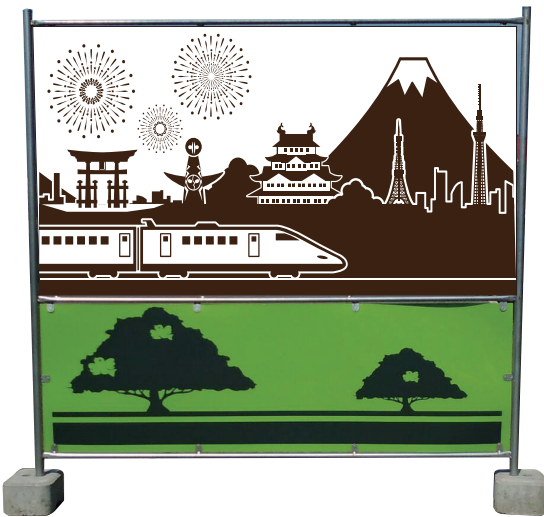

サバンナフェンス(リバーシブルタイプ)

両面使えるニュータイプフェンス!!

F-18SF

- SIZE:1,800×1,800mm
- 重量:約7kg
- 材質:フレーム=スチールシルバー塗装
板面=スチール(両面印刷)

表面

裏面

- 他にはないハイデザインフェンス!!
- 現場のカラーに合わせて柄変更!!
- 上品な光沢シルバー塗装仕上げ!!
- レンタル在庫の一本化!!

ハイデザイン目隠しフェンスシート(紐付き)

●取り付けイメージ

FMS-J 日本百景

- SIZE:1740×900mm
- 取付け紐付き
- 梱包数:50枚

※目隠しシートは片面印刷で紐付きです

FMS-U 海とわんこ

FMS-S サバンナ

FMS-SA サムライ

FMS-A
安全第一