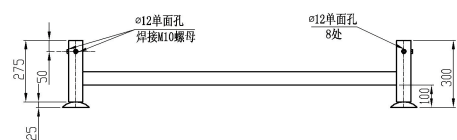

たくさんの作業効率/ウハウが詰まった
収納ラックをユーザー様のリクエストに
応えて販売開始しました！