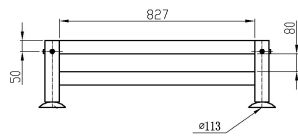

たくさんの作業効率/ウハウが詰まった
収納ラックをユーザー様のリクエストに
応えて販売開始しました！