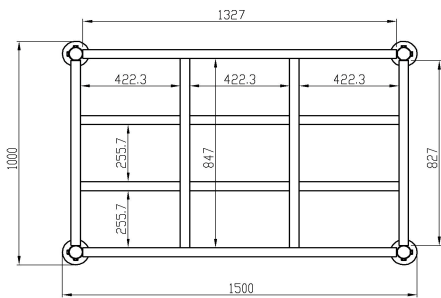

市販の48.6φの単管で高さを自由に設定できます！

使い方いろいろ

らくらく荷降ろし

らくらく積込み

かんたん荷受け

長物の保管

★2段ネスターとしても使用できます

上空スペースの有効活用

2段での使用可能

たくさんの作業効率/ウハウが詰まった
収納ラックをユーザー様のリクエストに
応えて販売開始しました！

★特注サイズも制作可能です。
ご相談ください。

※製品は予告なく仕様・デザイン等を変更する場合があります。ご了承下さい。