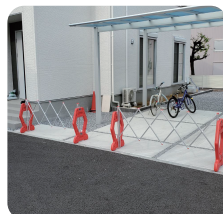

## AZゲート・ラビットゲート

伸縮式

- 伸縮式で置くだけ簡単設置！ ●軽いので持ち運びもラクラク！
- 4mのバリケードが片手で持て一瞬で広げられる！ ●店舗、イベント、工事現場、自宅等様々な使い道！
- 単管バリケードの代わりに！ ●コンパクトに収納！

1連タイプ ※最長 W=2100mmの1連タイプ

2連タイプ ※最長 W=4150 mmの2連タイプ

1連タイプ ※最長 W=2100mmの1連タイプ

2連タイプ ※最長 W=4150 mm

W= 約 250 mm

H= 約 835 mm

折り畳み時

材質 / (スタンド部) : PE  
/ (格子部) : アルミ  
重量 : 約 5.5 kg  
同梱品  
格子用ステッカー

the light shines in the darkness × 16 枚

様々な場所へ簡単設置・持ち運び！！

単管バリケードの場合 : 4m単管パイプ×2本、単管バリケード×2台必要 & 設置に時間がかかる！  
AZ・ラビットゲートの場合: 本体×1基のみ 一瞬での設置が可能！

### 使用例

工場の入口に！

売場の整列に！

自宅のゲートに！

売場の整列に！

短期的な  
通行止に！

軽々積込み！

駐車の誘導に！