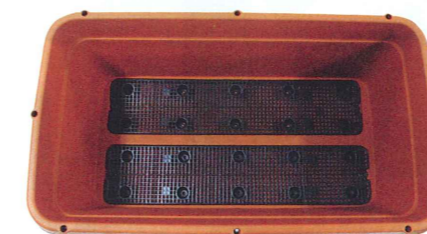

## AZベジプランター 500・700

- 特徴**
- プランター側面に穴があり、支柱を簡単に固定できます。
  - 使いやすい茶色と緑の2色あります。
  - 通気性・排水性に優れたたスノコを使用しています。
  - 700タイプと500タイプあります。

AZベジプランター700 緑

茶 もあります

AZベジプランター500 茶

緑 もあります

700タイプ底部分

500タイプ底部分