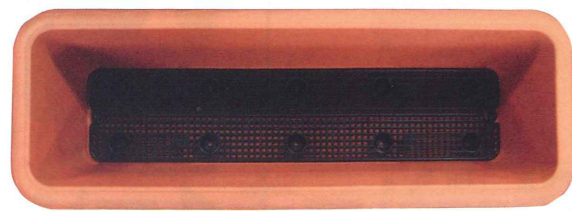

## AZプランター 650

すのこ付

模様付

- 特徴**
- 使いやすいプレーンタイプです。
  - 通気性・排水性に優れたたスノコを使用しています。
  - 使いやすい茶色と白の2色あります。

茶

白

模様部分

●材質	PP
●サイズ	約655(横)×約240(縦)×約180mm(高さ)
●容量	約13ℓ
●色	白・茶
●国産品	