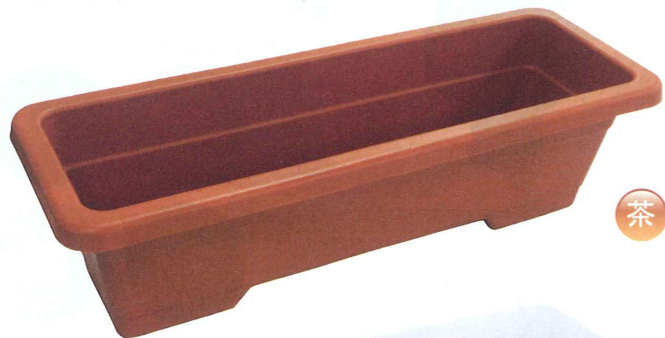

AZライトプランター

1. **特徴**
2. ●使いやすいプレーンタイプです。
   - ●底に穴が開いています。
   - ●使いやすい茶色と白の2色あります。

茶