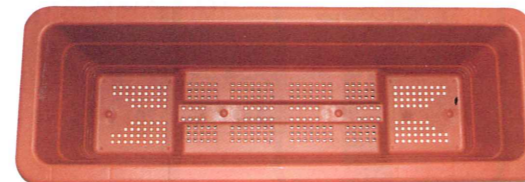

## AZライトプランター

- 特徴**
- 使いやすいプレーンタイプです。
  - 底に穴が開いています。
  - 使いやすい茶色と白の2色あります。

茶

白

底部分

●材質	PP
●サイズ	約655(横)×約240(縦)×約180mm(高さ)
●容量	約13ℓ
●色	白・茶
●国産品	

JANコード	
AZライトプランター 白	4560172724488
AZライトプランター 茶	4560172724495

## AZベジプランター 500・700

- 特徴**
- プランター側面に穴があり、支柱を簡単に固定できます。
  - 使いやすい茶色と緑の2色あります。
  - 通気性・排水性に優れたたスノコを使用しています。
  - 700タイプと500タイプあります。

AZベジプランター700 緑

茶 もあります

AZベジプランター500 茶

緑 もあります

700タイプ底部分

500タイプ底部分