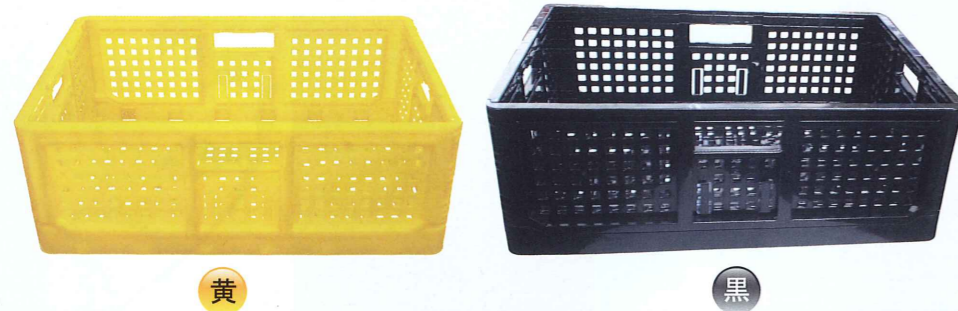

## 折り畳みコンテナ

- 収納に便利!
- 簡単組立
- 重ねて収納可

- 使用しない時には折り畳め、使用時には簡単に組立てる事ができます。
- 積み重ねできます。

●材質	PP
●サイズ	約550(横)×約370(縦)×約200mm(高さ) 約520(横内寸)×約187mm(高さ内寸)
●色	黄・黒
●国産品	

JANコード	
折りたたみコンテナ 黒	4560172723979
折りたたみコンテナ 黄	4560172723962

## 採集コンテナ メッシュ・平底

- 果実・野菜の採集・集荷・選果・運搬等産地から市場まで色々使用できます。
- 重ね用の溝がついていますので収納時に便利です。

●材質	PE
●サイズ	約520(横)×約365(縦)×約305mm(高さ)
●色	【メッシュ】黄・黒・緑 【平底】オレンジ・緑
●国産品	

JANコード	
採集コンテナ 底メッシュ 黄	4560172724006
採集コンテナ 底メッシュ 黒	4560172724662
採集コンテナ 底メッシュ 緑	4560172723993
採集コンテナ 平底 オレンジ	4560172724235
採集コンテナ 平底 緑	4560172725126

## 収穫かご

- 収穫物をいためないメッシュ構造。
- 取っ手どうしがパチンと固定できます

●材質	本体PE 取っ手PP
●サイズ	約400(横)×約300(縦)×約215mm(高さ)
●容量	約15ℓ ●色:水色 ●梱包数:20
●国産品	

JANコード	
収穫かご	4560172724426