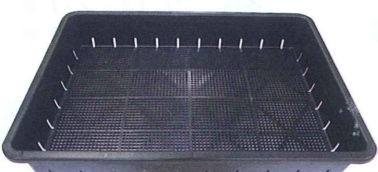

## 稚苗用育苗箱

重ね用溝付!

- 特徴**
- 稚苗用の苗箱です。
  - 底に穴があいているので水はけが良いです。

●材質	PP	
●サイズ	約580(横内寸)×約280(縦内寸)×約28mm(高さ内寸)	
●色	黒	
●梱包数	20	
●穴径…3φ	●穴数…184	●国産品

JANコード	
稚苗用育苗箱	4560172723955

## 中苗用育苗箱

重ね用溝付!

**特徴**

- 目盛りがついています。
- 底に穴があいているので水はけが良いです。

●材質	PP	
●サイズ	約580(横内寸)×約280(縦内寸)×約28mm(高さ内寸)	
●色	黒	
●梱包数	20	
●穴径…3.5φ	●穴数…1301	●国産品

JANコード	
中苗用育苗箱	4560172724242

## 育苗箱 51型

目盛り付

- 特徴**
- 目盛りがついています。
  - 底に穴があいているので水はけが良いです。

●材質	PP	
●サイズ	約477(横内寸)×約326(縦内寸)×約76mm(高さ内寸)	
●色	黒	
●穴径…3mm角	●穴数…3456	●国産品

JANコード	
育苗箱 51型	4560172724600