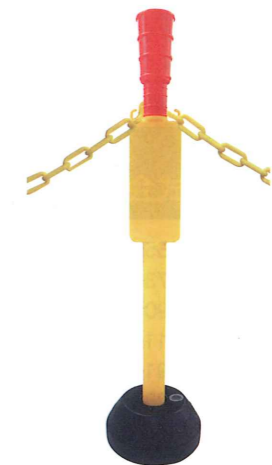

## アルミ枠看板

- 直売所から園内案内まで  
●色々な用途にご使用できます。  
●アルミ枠なので丈夫です。

別注製作  
致します

1400mm

## AZチェーンポール

- イベント会場や展示会の人や車の誘導に  
●立入禁止の区間指定に  
●差し込むだけの簡単組立

設置例

白反射 オレンジ反射 反射なし

●材質	PE
●サイズ	ポール：約800mm(高さ)×約54φ おもり：約100mm(高さ)×約250φ
●国産品	●チェーンはついておりません

JANコード	
AZチェーンポール 白反射	4560172724617
AZチェーンポール オレンジ反射	4560172724624
AZチェーンポール 反射なし	4560172724631

## AZ駐車禁止ポール

- イベント会場や展示会の人や車の誘導に  
●立入禁止の区間指定に  
●差し込むだけの簡単組立

「駐車禁止」  
反射シート付

設置例

●材質	PE
●サイズ	ポール：全長約1100mm おもり：約100mm(高さ)×250φ
●梱包数	1箱6ヶ入
●国産品	●チェーンはついておりません

JANコード	
AZ駐車禁止ポール	4560172724655