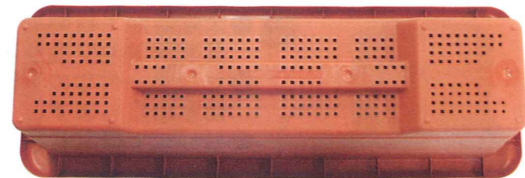

## AZライトプランター

- 特徴**
- 使いやすいプレーンタイプです。
  - 底に穴が開いています。
  - 使いやすい茶色と白の2色あります。

茶

白

底部分

●材質	PP
●サイズ	約655(横)×約240(縦)×約180mm(高さ)
●容量	約13ℓ
●色	白・茶
●国産品	

JANコード	
AZライトプランター 白	4560172724488
AZライトプランター 茶	4560172724495

## AZベジプランター 500・700

- 特徴**
- プランター側面に穴があり、支柱を簡単に固定できます。
  - 使いやすい茶色と緑の2色あります。
  - 通気性・排水性に優れたたスノコを使用しています。
  - 700タイプと500タイプあります。

AZベジプランター700 緑

茶 もあります

AZベジプランター500 茶

緑 もあります

700タイプ底部分

500タイプ底部分